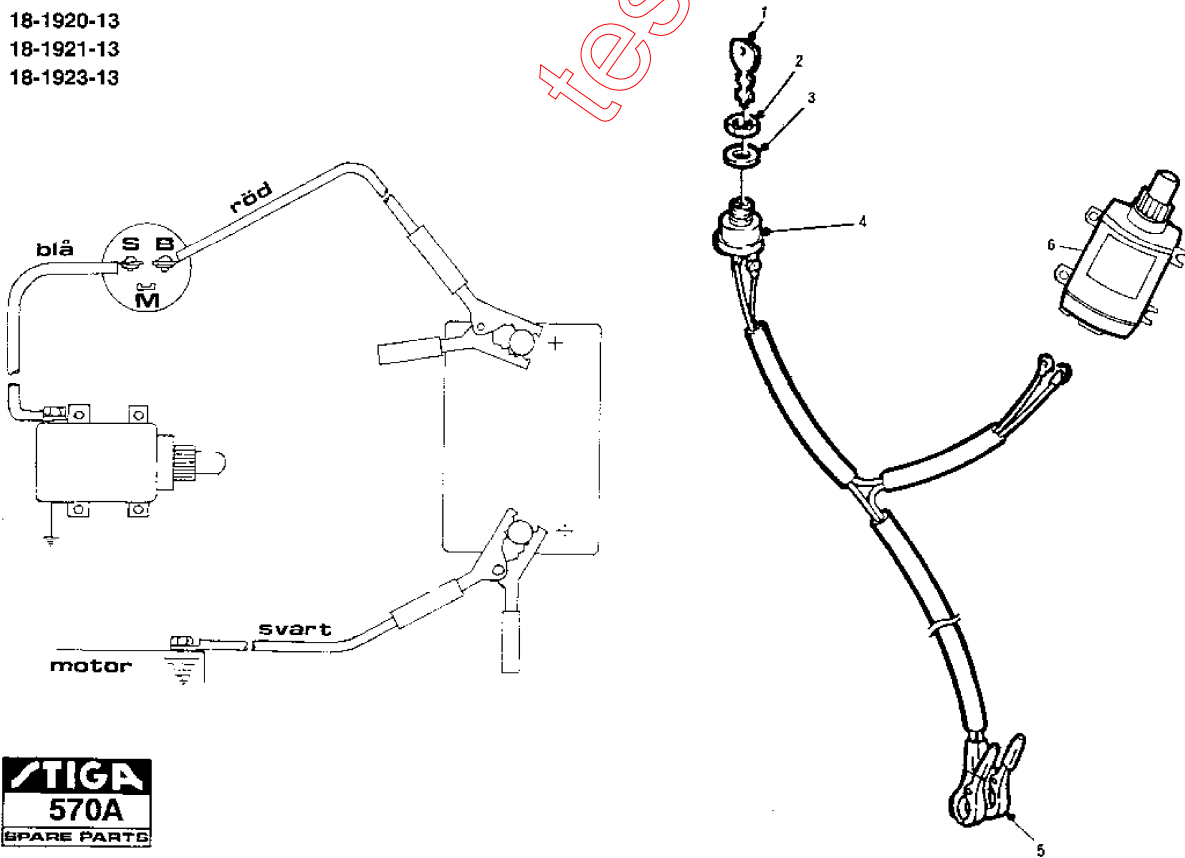

18-1913-13

18-1920-13  
18-1921-13  
18-1923-13

**STIGA**  
570A  
SPARE PARTS

## Section: LIGHT KIT ELECTRIC STARTER KIT

Pos.	Quantity	Spare part No	Description	Kit	Notes	New
		1913 1921 1920 1923				
0	1	..18-1913-13	Light kit			
1	1	1812-0579-01	.Head lamp			
2	1	9988-3651-12	.Screw			
3	1	9683-0030-02	.Lock washer			
4	2	9795-3631-02	.Nut			
5	1	1812-0963-01	.Carriage bolt			
6	2	9677-0009-02	.Lock washer			
7	2	1812-0652-01	.Amp. terminal fema			
8	3	1812-0965-01	.Screw			
9	1	1812-0722-01	.Insulator			
10	1	1812-0962-01	.Light harness			
11	1	1812-0960-01	Alternator			
12	1	1812-0964-01	.Lighting coil			
13	1	1812-0967-01	.Alternator shaft		102 mm	
14	1	1812-0969-01	.Alternator shaft		90 mm	
15	1	1812-0966-01	.Alternator shaft		76 mm	
16	1	1812-0723-01	.Bolt w/hole			
17	1	1812-0944-01	.Screw			
18	1	1812-0659-01	.Light bracket			
19	1	1812-0971-01	.Spacer			
20	1	1812-0968-01	.Centering tube			
21	3	1812-0970-01	.Screw			
22	2	9579-0008-00	.Cable holder			
A0	1	..18-1921-13	El.starter (12 volt		521-522-523-524	
A0		1	..18-1920-13	El.starter (12 volt	725	
A0		1	..18-1923-13	El.starter (12 volt	827-1032-1232 (Tec)	
A1	1	1	1	1134-2848-01	.Ignition key	
A2	1	1	1	1812-0278-01	.Nut	
A3	1	1	1	1812-0277-01	.Lock washer	
A4	1	1	1	1812-0276-01	.Ignition switch	
A5	1	1	1	1812-0312-01	.Cable harness	
A6	1			33607A	.Starter motor assy	
A6		1		35765A	.Starter motor assy	
A6			1	36680	.Starter motor assy	
B0	1			..18-1930-13	El.starter (120 vol	827-1030
B1	1			33329D	.Starter motor assy	