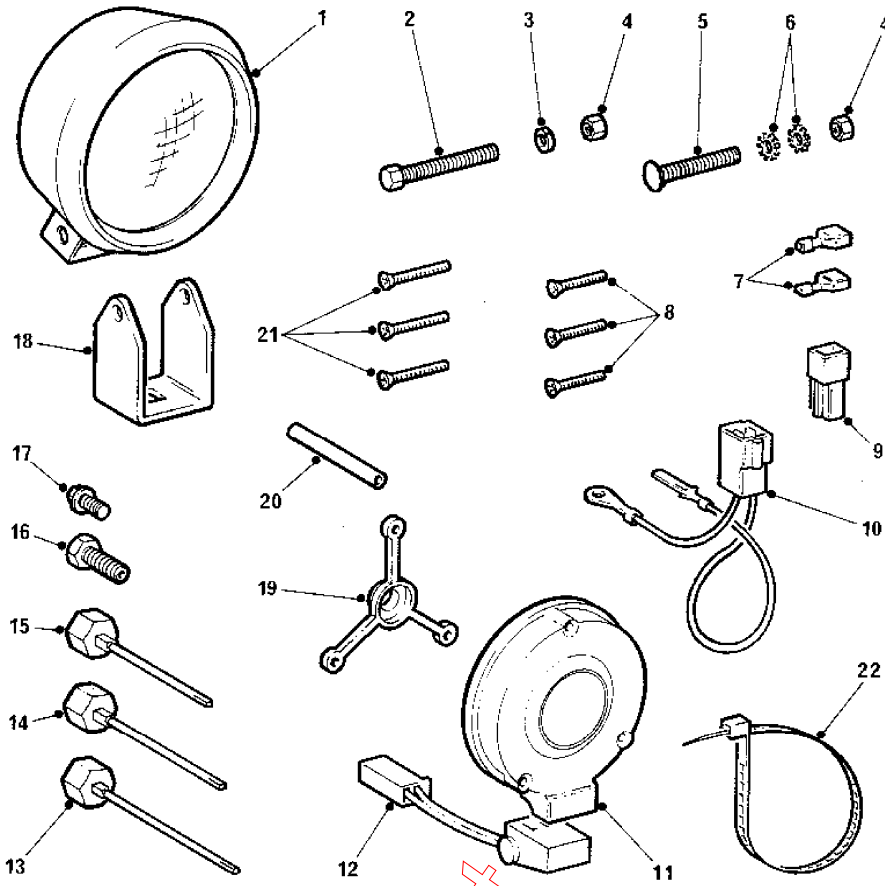

18-1913-13

18-1920-13  
18-1921-13  
18-1923-13

**STIGA**  
570A  
SPARE PARTS

## Section: LIGHT KIT ELECTRIC STARTER KIT

Pos.	Quantity	Spare part No	Description	Kit	Notes	New
		1913 1921 1920 1923				
0	1	..18-1913-13	Light kit			
1	1	1812-0579-01	.Head lamp			
2	1	9988-3651-12	.Screw			
3	1	9683-0030-02	.Lock washer			
4	2	9795-3631-02	.Nut			
5	1	1812-0963-01	.Carriage bolt			
6	2	9677-0009-02	.Lock washer			
7	2	1812-0652-01	.Amp. terminal fema			
8	3	1812-0965-01	.Screw			
9	1	1812-0722-01	.Insulator			
10	1	1812-0962-01	.Light harness			
11	1	1812-0960-01	Alternator			
12	1	1812-0964-01	.Lighting coil			
13	1	1812-0967-01	.Alternator shaft		102 mm	
14	1	1812-0969-01	.Alternator shaft		90 mm	
15	1	1812-0966-01	.Alternator shaft		76 mm	
16	1	1812-0723-01	.Bolt w/hole			
17	1	1812-0944-01	.Screw			
18	1	1812-0659-01	.Light bracket			
19	1	1812-0971-01	.Spacer			
20	1	1812-0968-01	.Centering tube			
21	3	1812-0970-01	.Screw			
22	2	9579-0008-00	.Cable holder			
A0	1	..18-1921-13	El.starter (12 volt		521-522-523-524	
A0		1	..18-1920-13	El.starter (12 volt	725	
A0		1	..18-1923-13	El.starter (12 volt	827-1032-1232 (Tec)	
A1	1	1	1	1134-2848-01	.Ignition key	
A2	1	1	1	1812-0278-01	.Nut	
A3	1	1	1	1812-0277-01	.Lock washer	
A4	1	1	1	1812-0276-01	.Ignition switch	
A5	1	1	1	1812-0312-01	.Cable harness	
A6	1			33607A	.Starter motor assy	
A6		1		35765A	.Starter motor assy	
A6			1	36680	.Starter motor assy	
B0	1			..18-1930-13	El.starter (120 vol	827-1030
B1	1			33329D	.Starter motor assy	